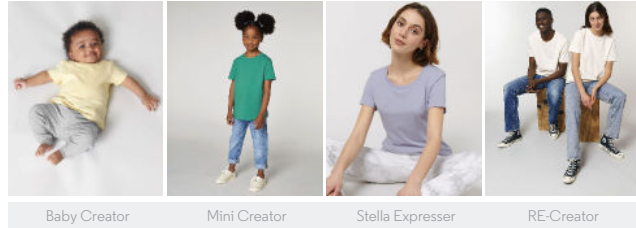

UNISEX T-SHIRTS
STTU755-CREATOR

Iconic Unisex T-Shirt

Normale Passform

- Eingesetzte Ärmel
- 1x1 Rippstrick am Halsausschnitt
- Abgesetztes Nackenband
- Breite Doppelabsteppung an Ärmelenden und unterem Saum

Combo options

WHITES

COLORS

ESSENTIAL HEATHERS

SPECIAL HEATHERS

Shell : Singlejersey , 100% gekämmte ringgesponnene Bio-Baumwolle , Vorgewaschen , 180 GSM

Printing Specifications

Eignet sich für alle Drucktechniken. Mehr Informationen finden Sie auf unserer Website.