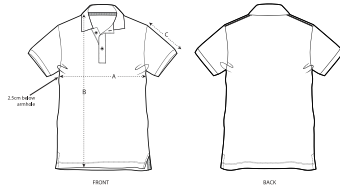

Printing Specifications

Informationen zu geeigneten Drucktechniken sind dem Druckleitfaden zu entnehmen.

Certifications & memberships

Wash Instructions

Mit ähnlichen Farben waschen, Aufdruck nicht bügeln, auf links waschen und bügeln.

SIZES	XXS	XS	S	M	L	XL	XXL	3XL	4XL	5XL
A Half Chest	45	47.5	50.5	53.5	56.5	59.5	62.5	65.5	73.5	78.5
B Body Length	63.5	65.5	68.5	71.5	73.5	75.5	77.5	80.5	81.5	83.5
C Sleeve Length	21	21.5	22.5	23.5	24.5	24.5	25.5	26.5	26.5	27