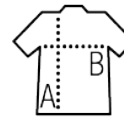

SOL'S Imperial WOMEN

Qualité

100% halbgekämmte Baumwolle Ringspun
Nackenband
Rippkragen

Style

MODISCH
kurzarm
Seitennähte

Größe n	S	M	L	XL	XXL	3XL*
A/B	61/41	63/44	65/47	67/50	69/53	71/56

PACKING

10

100

Größe des Kartons: 46 x 33 x 35 cm
weight : 13,7 kg

Caractéristiques

SOL'S Imperial 11500

page