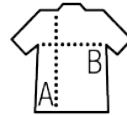

SOL'S Imperial

Qualité

100% halbgekämmte Baumwolle Ringspun
Nackenband
Rippkragen

Style

KLASSISCH
kurzarm
Schlauchware

Größe n	XS*	S	M	L	XL	XXL	3XL**	4XL***	5XL*
A/B	64/48	70/50	72/53	74/56	76/59	78/62	80/65	82/68	84/71

PACKING

10

100

Größe des Kartons 57 x 38 x 35 cm
weight : 19,6 kg

Caractéristiques

SOL'S Imperial WOMEN
11502

page